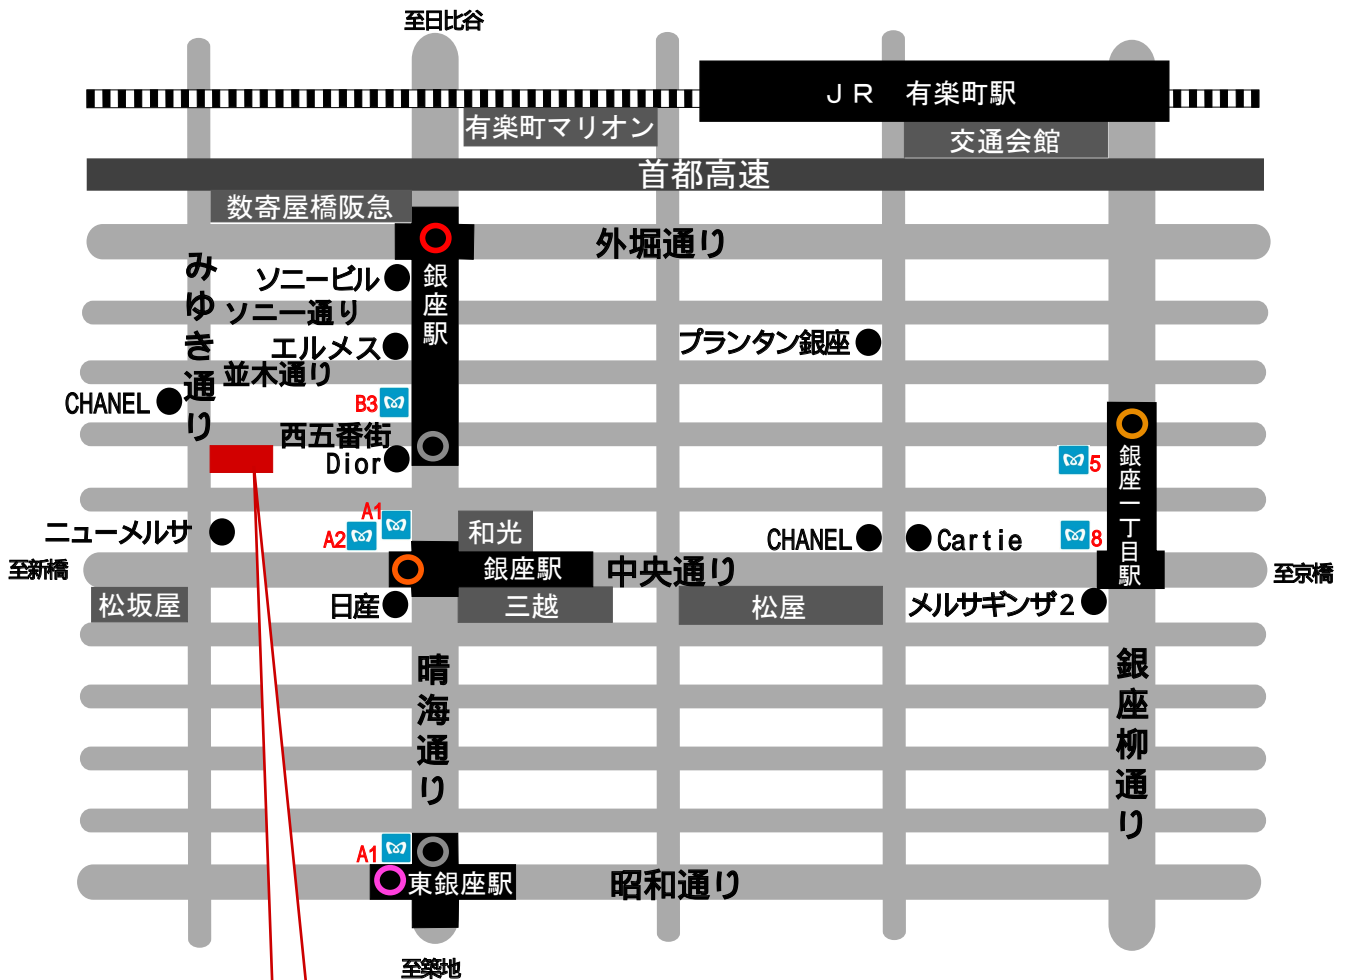

合同会社 5W1H

〒104-0061

東京都中央区銀座5-6-12 MIYUKIビル7F Bizcube内

TEL:03-6255-6537

アクセス

- ・地下鉄日比谷線・銀座線・丸の内線 各線「銀座駅」B3出口徒歩1分
- ・地下鉄有楽町線「銀座一丁目駅」5・8出口徒歩5分
- ・地下鉄日比谷線・浅草線 各線「東銀座駅」A1出口徒歩5分
- ・JR山手線・京浜東北線 各線「有楽町駅」徒歩5分

MIYUKIビル外観

MIYUKIビル7F
エレベーターを降りて
左側にお進みください。